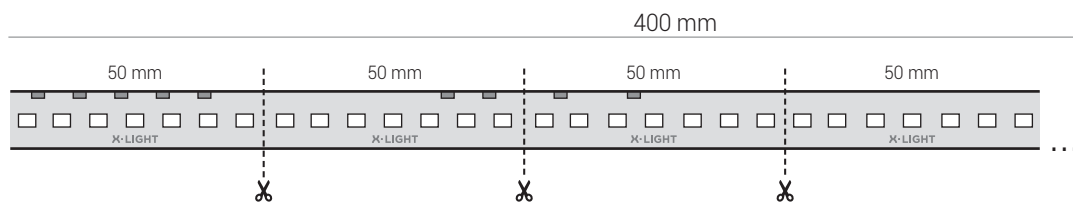

MULTIPLI MULTIPLE