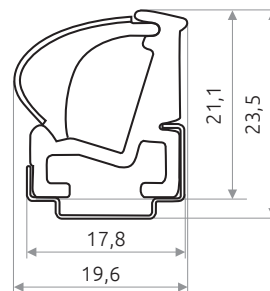

SERIE DOOR DOOR SERIES

- illuminazione espositori frigo verticali con montaggio su montanti porte
- illuminazione omogenea
- lighting for upright display fridges
- uniform lighting