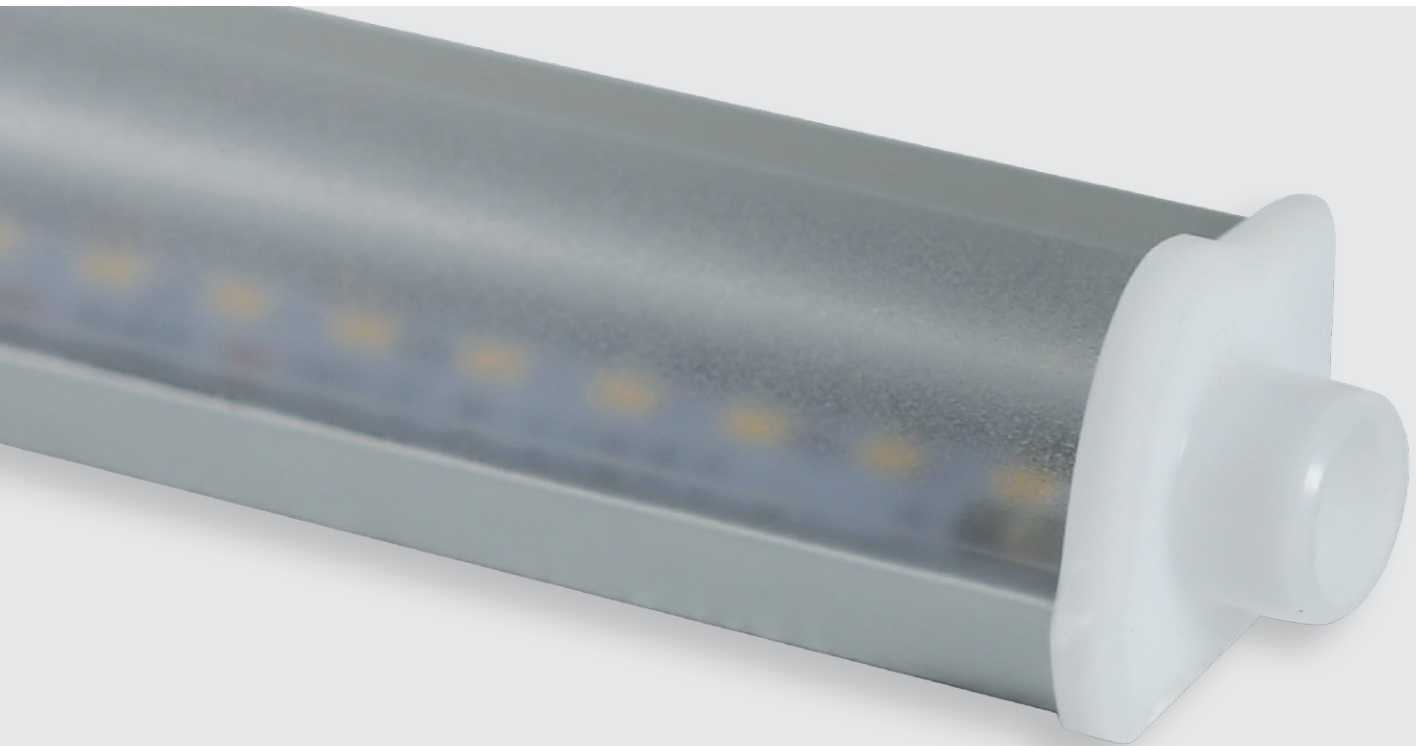

SERIE  
**DOOR**

## SERIE DOOR DOOR SERIES

- illuminazione espositori frigo verticali con montaggio su montanti porte
- illuminazione omogenea
- lighting for upright display fridges
- uniform lighting